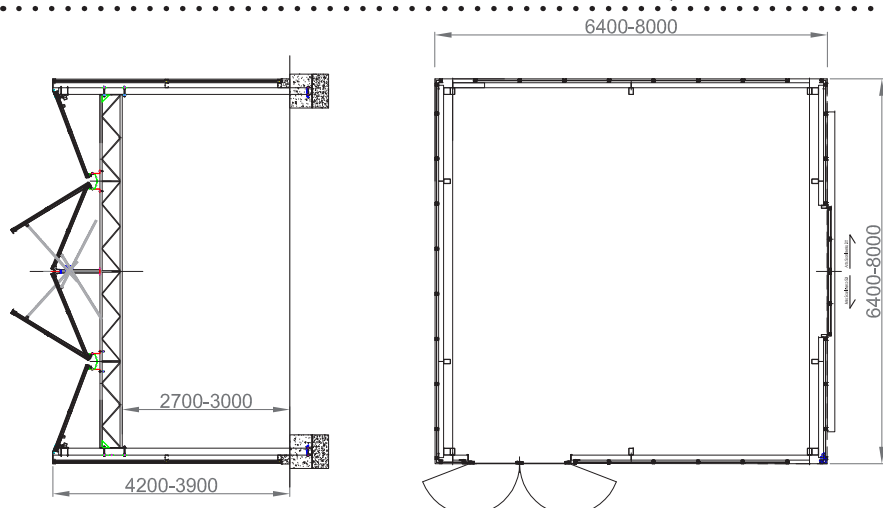

La struttura a trave piana con lucernario a tettino della risto-serra è metallica in profilati di acciaio e l'intero perimetro è in vetro stratificato, in modo tale che la luce del sole illumini perfettamente l'intero dehor. Si tratta di un edificio-serra a pianta quadrata ampio che copre dai 41/64 mq, con altezza utile di 3 mt. Dotata di una porta scorrevole 2,20x2,20, una porta a due ante antipanico da 1,80x2,20 e due finestre di colmo complete di motorizzazione automatica.

## DIMENSIONI IN MM.