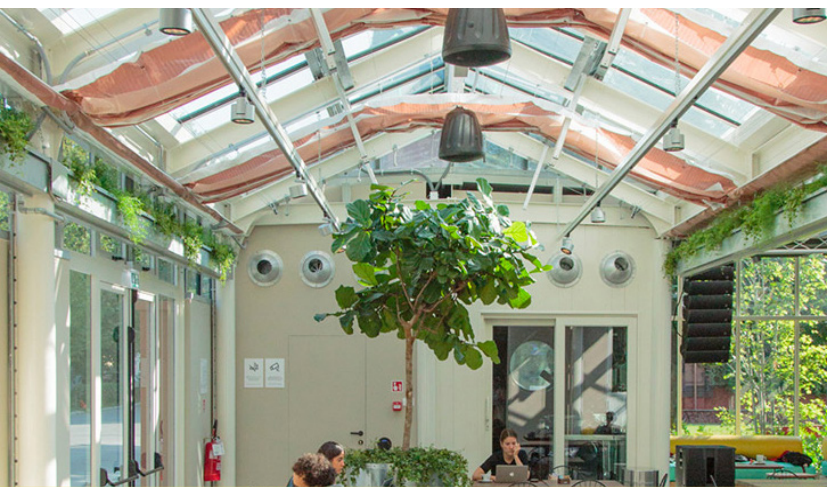

## RISTO-SERRA REALIZZATA IN ACCIAIO, COMPLETA DI OMBREGGIAMENTO.

Cardelli Bros è specializzato nella realizzazione di progetti eco-sostenibili e innovativi e da sempre punta a coniugare il design con l'alta tecnologia, si tratta infatti di un edificio green dotato di un'anima hi-tech.

La struttura a trave piana con lucernario a tettino della risto-serra è metallica in profilati di acciaio e l'intero perimetro è in vetro stratificato, in modo tale che la luce del sole illumini perfettamente l'intero dehor. Si tratta di un edificio-serra a pianta quadrata ampio che copre dai 41/64 mq, con altezza utile di 3 mt. Dotata di una porta scorrevole 2,20x2,20, una porta a due ante antipanico da 1,80x2,20 e due finestre di colmo complete di motorizzazione automatica.

La risto-serra ha un impianto di ombreggiamento mobile molto sofisticato: con una serie di teli ombreggianti/riflettenti montati in piano all'interno, sarà possibile assicurare un buon raffrescamento nei mesi estivi; il movimento dei teli è assicurato da una serie di cavetti in acciaio posti in movimento da un motoriduttore.

Struttura eseguita in tubolari rettangolari di acciaio S235-S275 con, tagliati, saldati, zincati e verniciati. Il prodotto marcato CE, ed interamente realizzato in Italia sulla base di un calcolo strutturale.