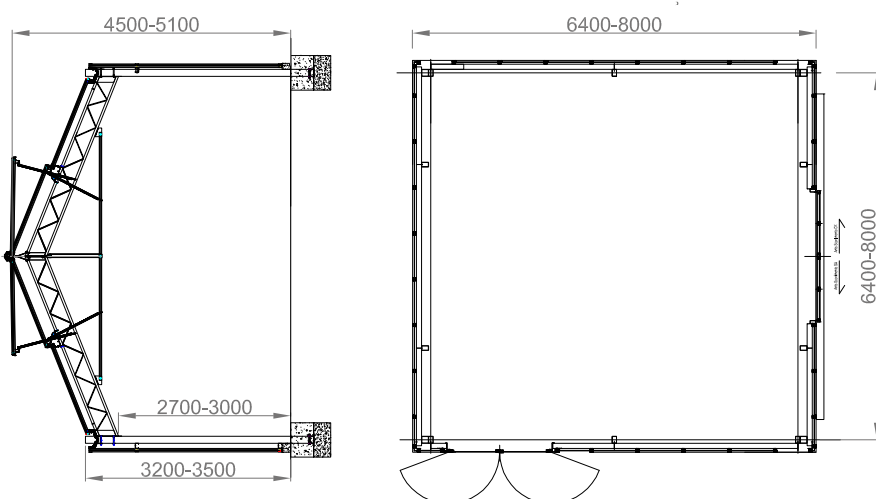

DIMENSIONI IN MM.

Trasporto e montaggio esclusi dalla fornitura.

Per prezzi e maggiori info contattare la mail: info@cardellibros.com

Made in Italy